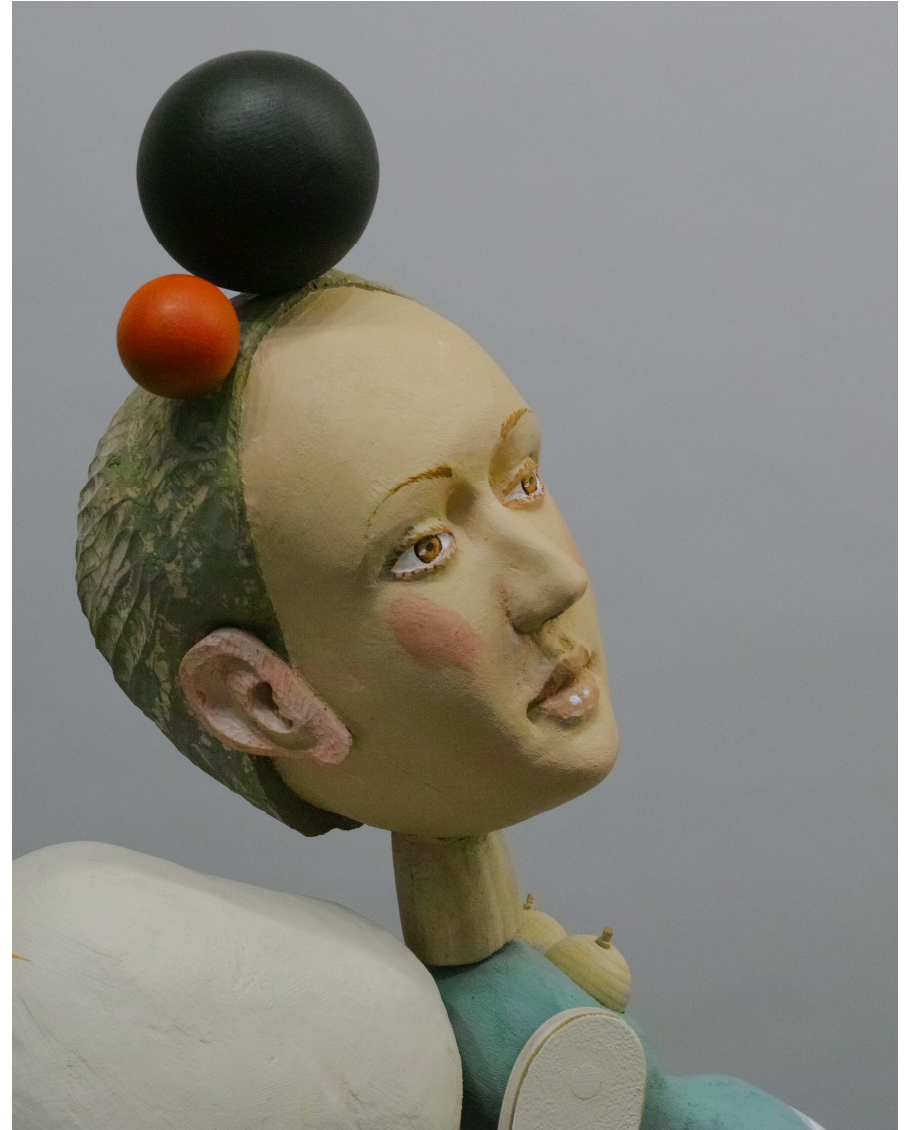

La Bête, 2015, tilleul polychromé, 108x130x40cm, deux détails

Mathilde Hatzenberger Gallery
Léon Lepagestraat 11 Rue Léon Lepage / 1000 BXL
00 32 (0)478 84 89 81 / www.mathildehatzenberger.eu