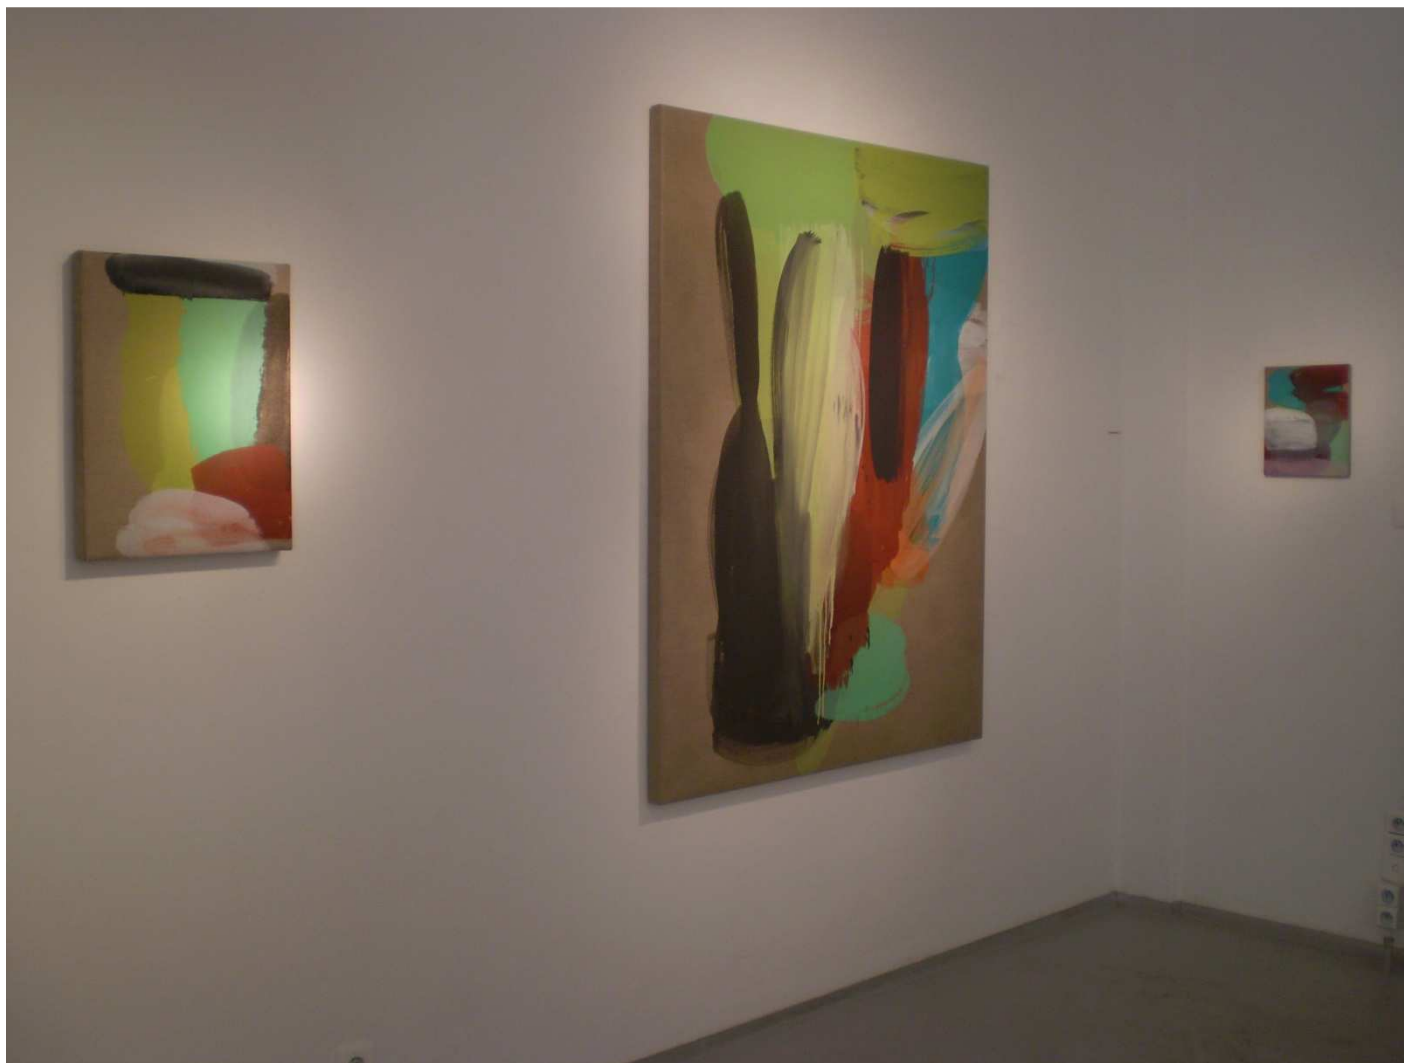

De g. à d. :

Cool wave, 2012, 51x38 cm, *Disintregating* et *Flood*, 2014, hst, 30,5x25,5 cm

Mathilde Hatzenberger Gallery
Léon Lepagestraat 11 Rue Léon Lepage / 1000 BXL
00 32 (0)478 84 89 81 / www.mathildehatzenberger.eu