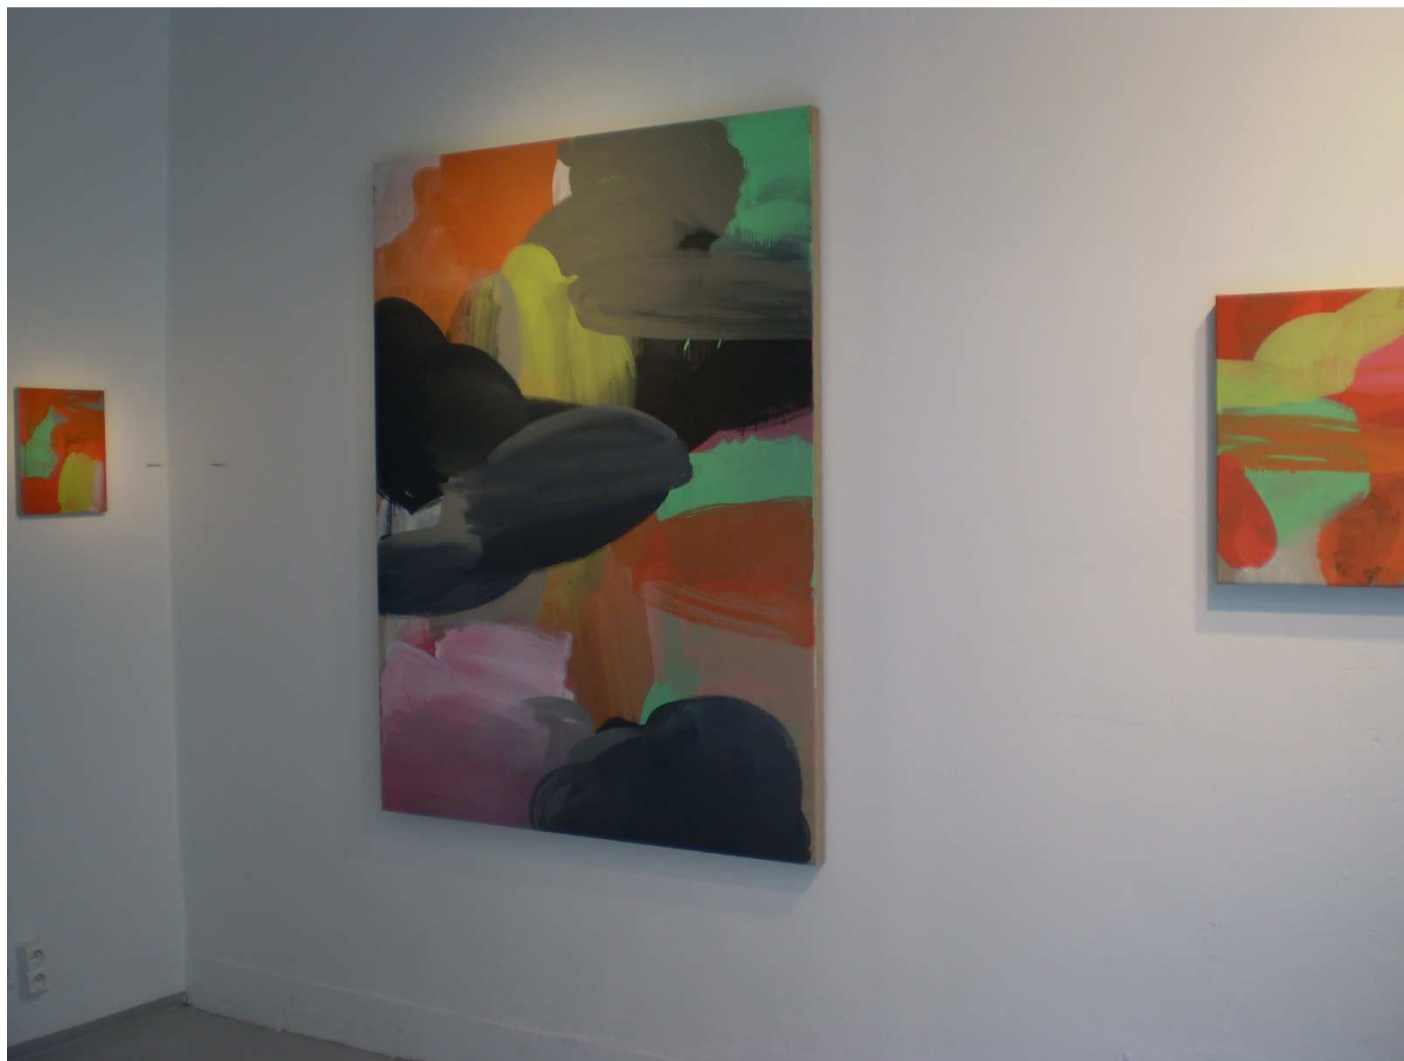

De gauche à droite :

On the verge of snapping, 2014, 152,5x114,5 cm et ***Left motion***, 2014,

Mathilde Hatzenberger Gallery
Léon Lepagestraat 11 Rue Léon Lepage / 1000 BXL
00 32 (0)478 84 89 81 / www.mathildehatzenberger.eu

De gauche à droite :

Orange glow, Turbulence, 2013, 152,5x114,5 cm et ***Split***, 2014, chaque huile sur toile

Mathilde Hatzenberger Gallery
Léon Lepagestraat 11 Rue Léon Lepage / 1000 BXL
00 32 (0)478 84 89 81 / www.mathildehatzenberger.eu