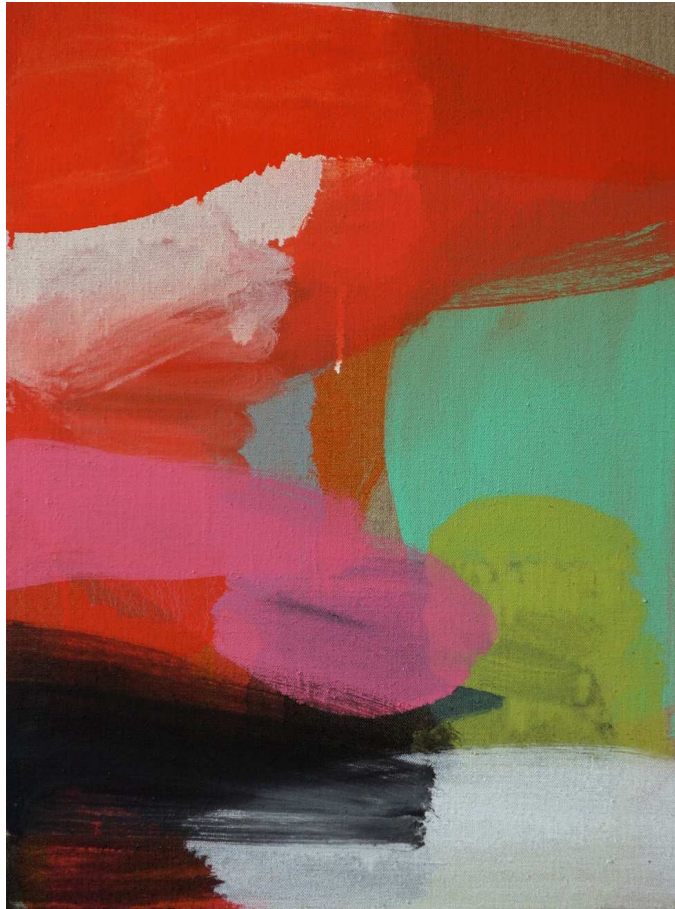

Mathilde Hatzenberger Gallery
Léon Lepagestraat 11 Rue Léon Lepage / 1000 BXL
00 32 (0)478 84 89 81 / www.mathildehatzenberger.eu