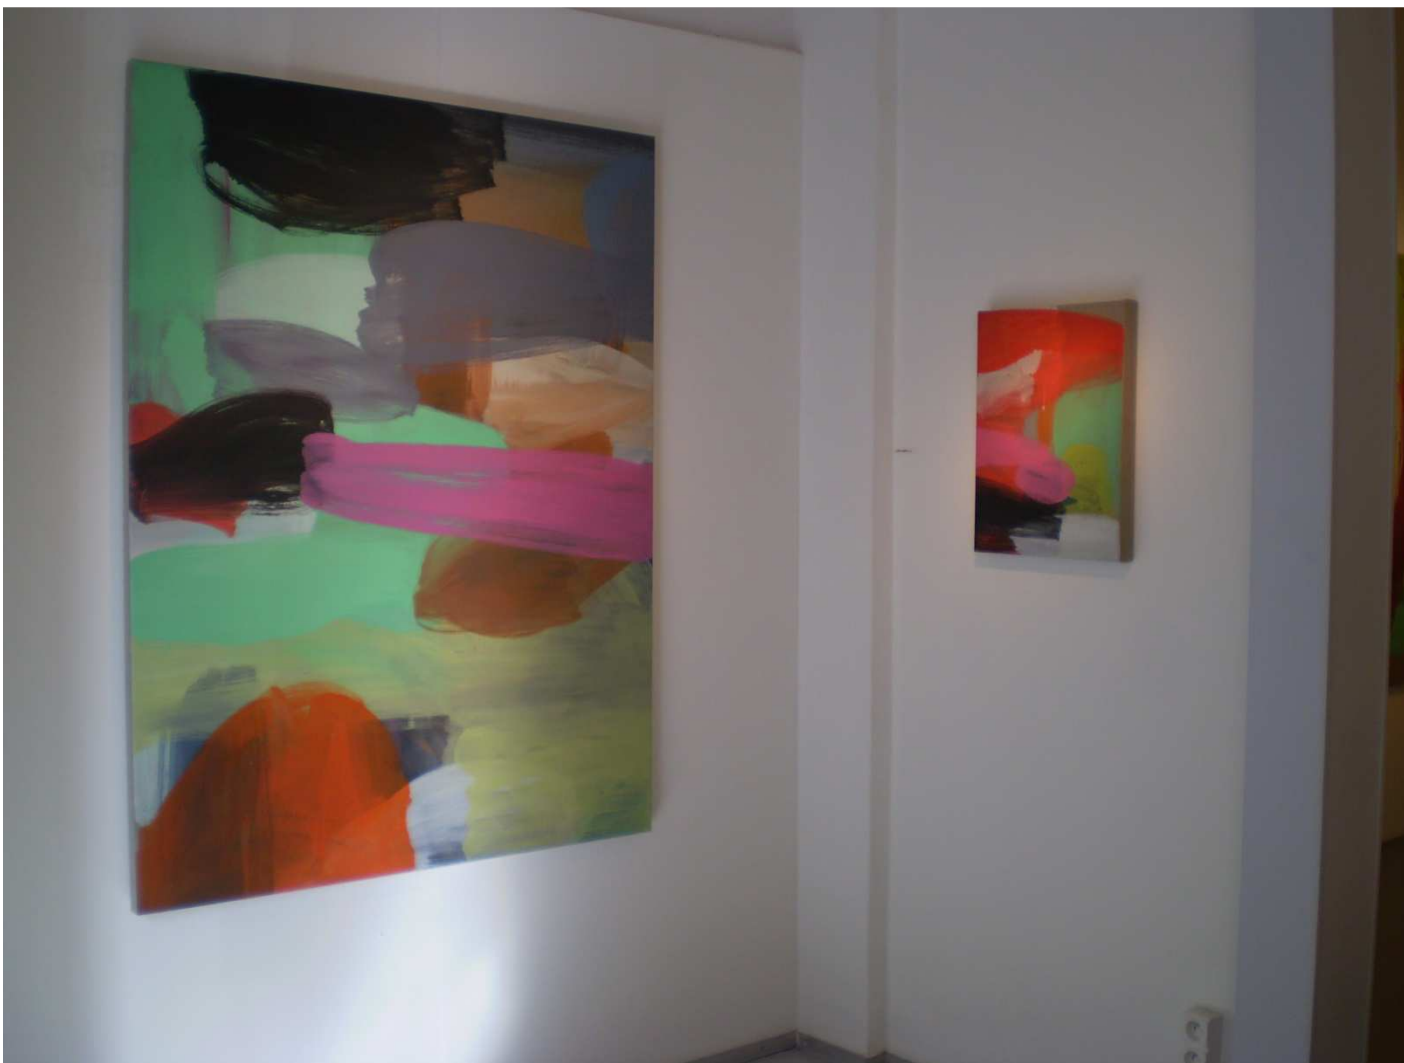

De gauche à droite :

On the verge of snapping, 2014, 152,5x114,5 cm et ***Left motion***, 2014,

Mathilde Hatzenberger Gallery
Léon Lepagestraat 11 Rue Léon Lepage / 1000 BXL
00 32 (0)478 84 89 81 / www.mathildehatzenberger.eu

De gauche à droite :

Orange glow, Turbulence, 2013, 152,5x114,5 cm et ***Split***, 2014, chaque huile sur toile

Mathilde Hatzenberger Gallery
Léon Lepagestraat 11 Rue Léon Lepage / 1000 BXL
00 32 (0)478 84 89 81 / www.mathildehatzenberger.eu