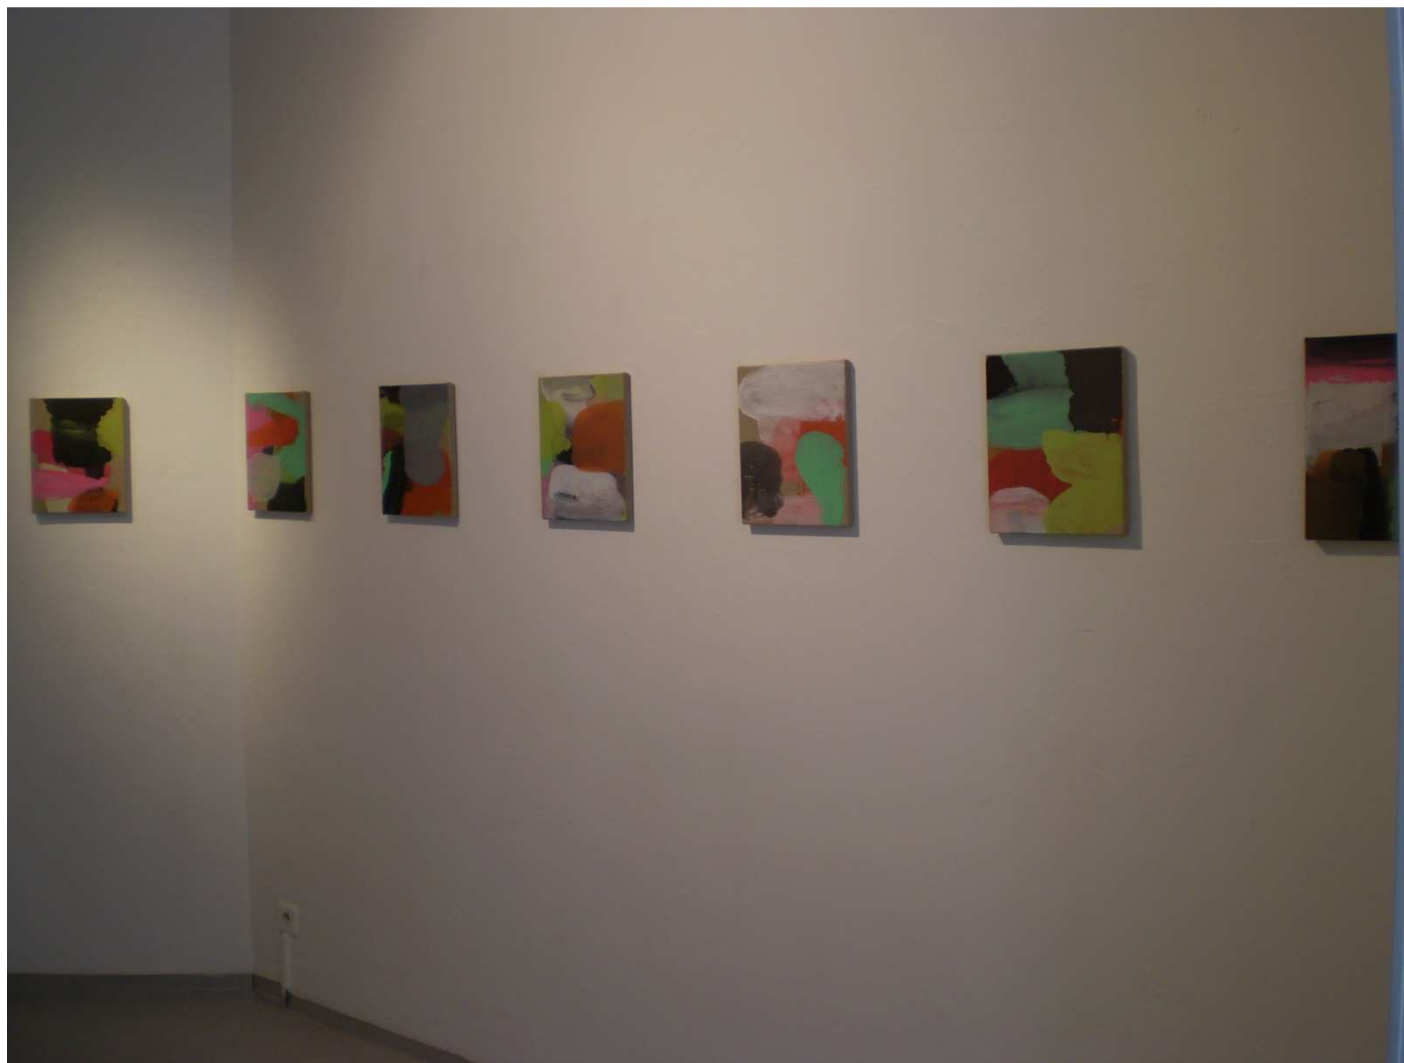

Left motion, 2014
huile sur toile, 51x38 cm

Mathilde Hatzenberger Gallery
Léon Lepagestraat 11 Rue Léon Lepage / 1000 BXL
00 32 (0)478 84 89 81 / www.mathildehatzenberger.eu

De g. à d. :
Tornado, Zig zag, Downpour, Uncertain, Tender fight, Invasion, A winter's night, 2013-2014,
chaque : huile sur toile et 30,5x25,5 cm