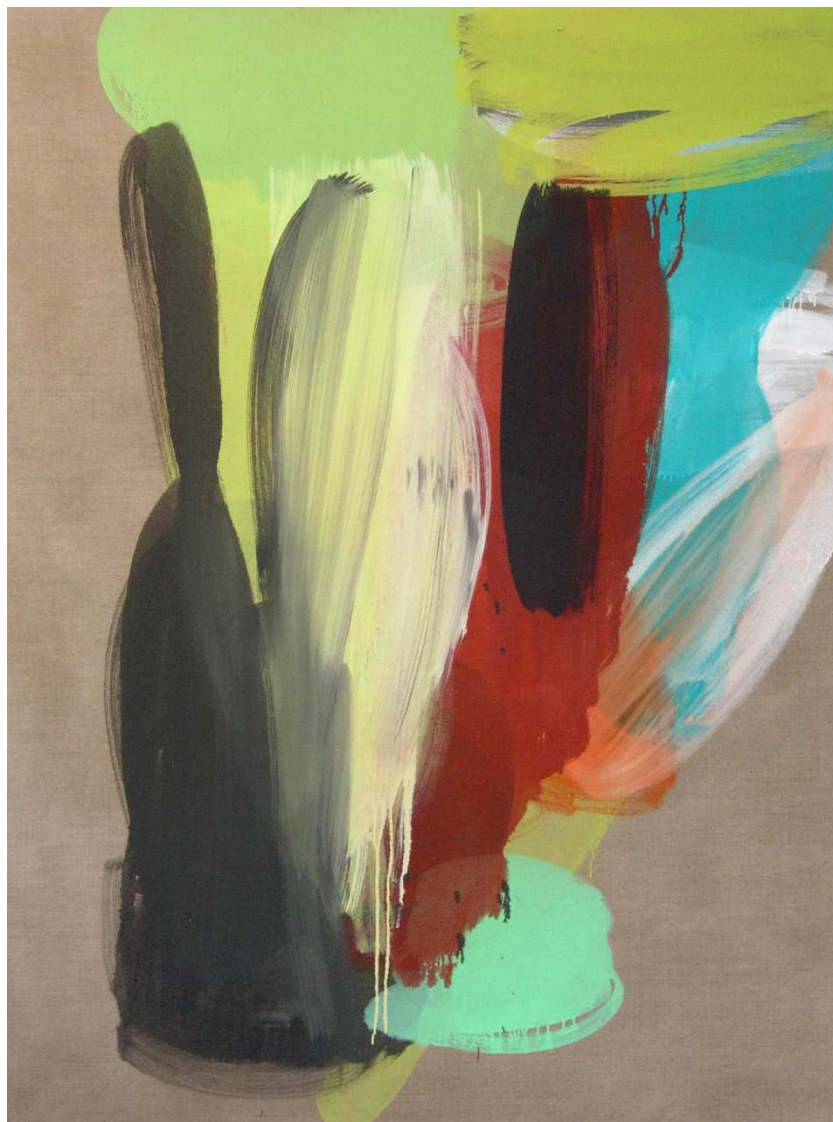

Disintegrating, 2012
huile sur toile, 152,5x114,5 cm

Mathilde Hatzenberger Gallery
Léon Lepagestraat 11 Rue Léon Lepage / 1000 BXL
00 32 (0)478 84 89 81 / www.mathildehatzenberger.eu