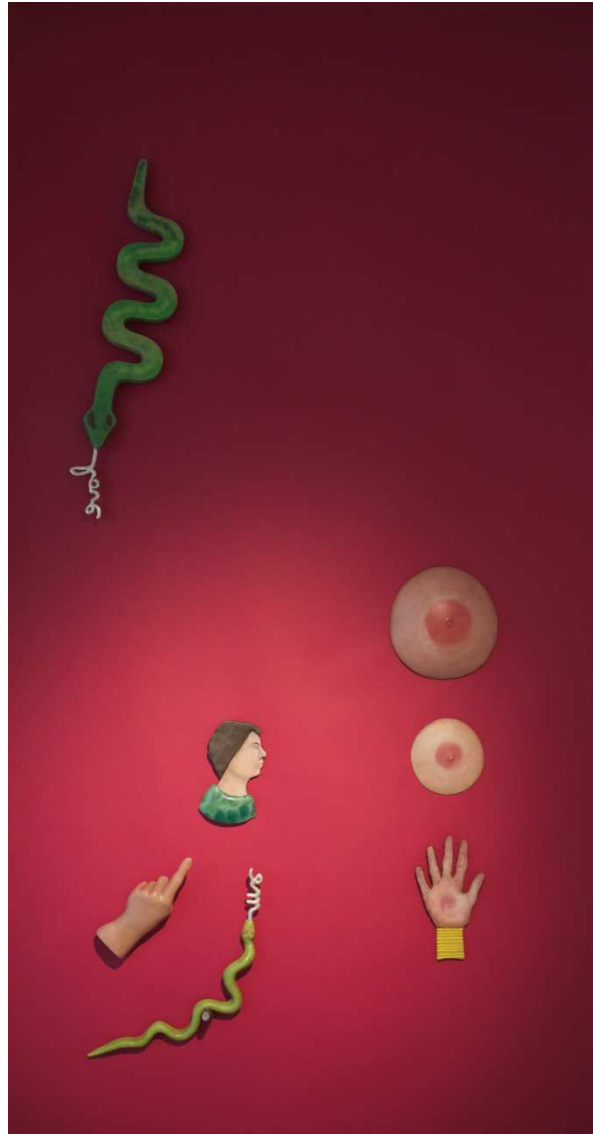

De g. à d. et de haut en bas : *Love*, 2014 ; *Me*, 2014 et *Eve, mère et fille*, 2014

Mathilde Hatzenberger Gallery
Léon Lepagestraat 11 Rue Léon Lepage / 1000 BXL
00 32 (0)478 84 89 81 / www.mathildehatzenberger.eu