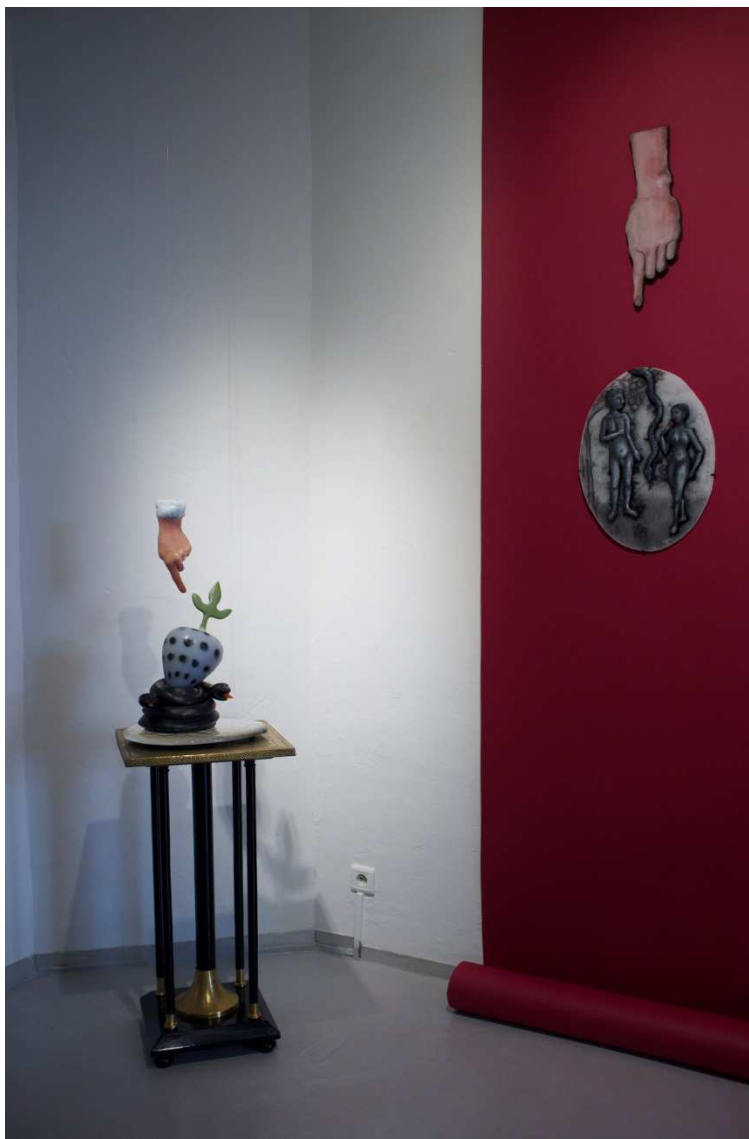

De g. à d. : *You snake*, 2014 ; et *Adam et Eve*, 2013.

Mathilde Hatzenberger Gallery
Léon Lepagestraat 11 Rue Léon Lepage / 1000 BXL
00 32 (0)478 84 89 81 / www.mathildehatzenberger.eu