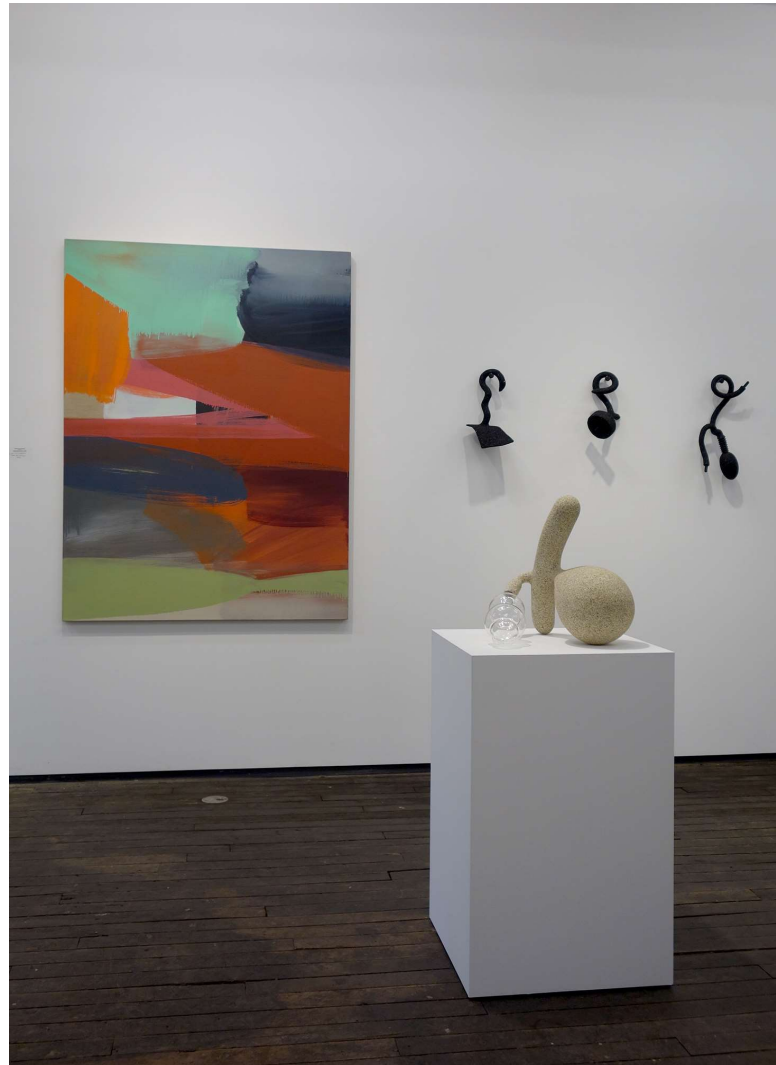

Mathilde Hatzenberger Gallery
Rivoli Building / espace #21b à l'étage
Chaussée de Waterloo, 690 (La Bascule)
Entrée Rue de Praetere face au n°43 / 1180 BXL
+32 (0)478 84 89 81 / www.mathildehatzenberger.eu