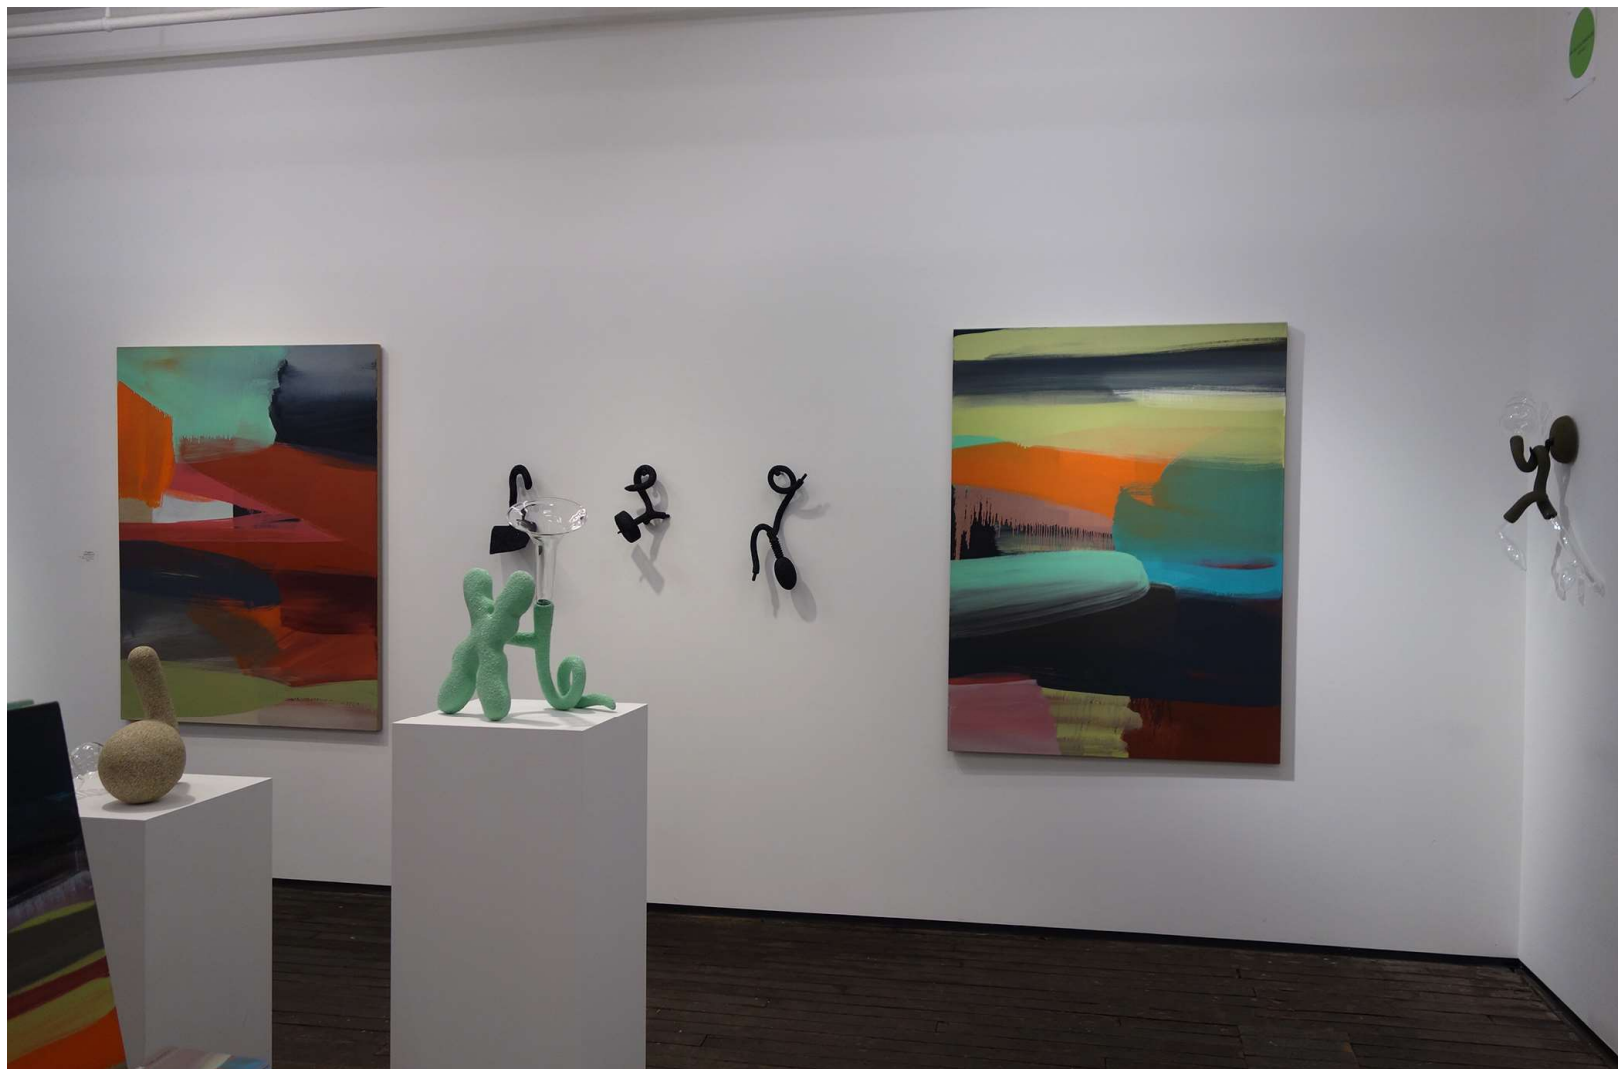

Mathilde Hatzenberger Gallery
Rivoli Building / espace #21b à l'étage
Chaussée de Waterloo, 690 (La Bascule)
Entrée Rue de Praetere face au n°43 / 1180 BXL
+32 (0)478 84 89 81 / www.mathildehatzenberger.eu