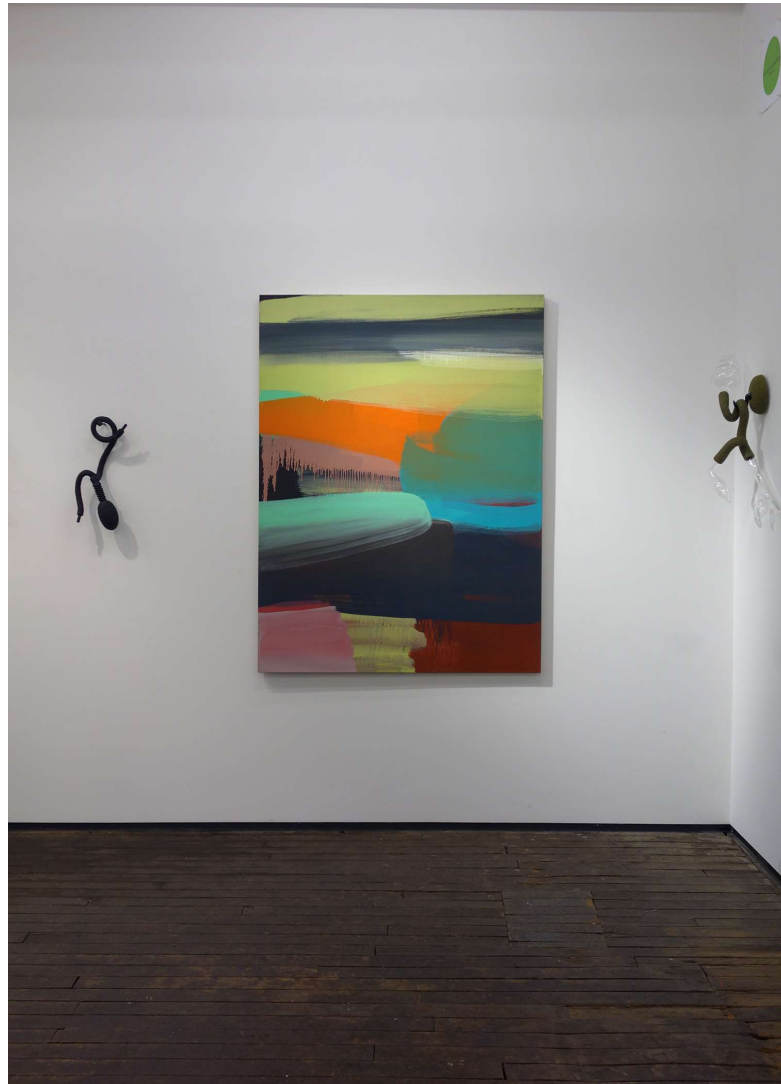

Mathilde Hatzenberger Gallery
Rivoli Building / espace #21b à l'étage
Chaussée de Waterloo, 690 (La Bascule)
Entrée Rue de Praetere face au n°43 / 1180 BXL
+32 (0)478 84 89 81 / www.mathildehatzenberger.eu