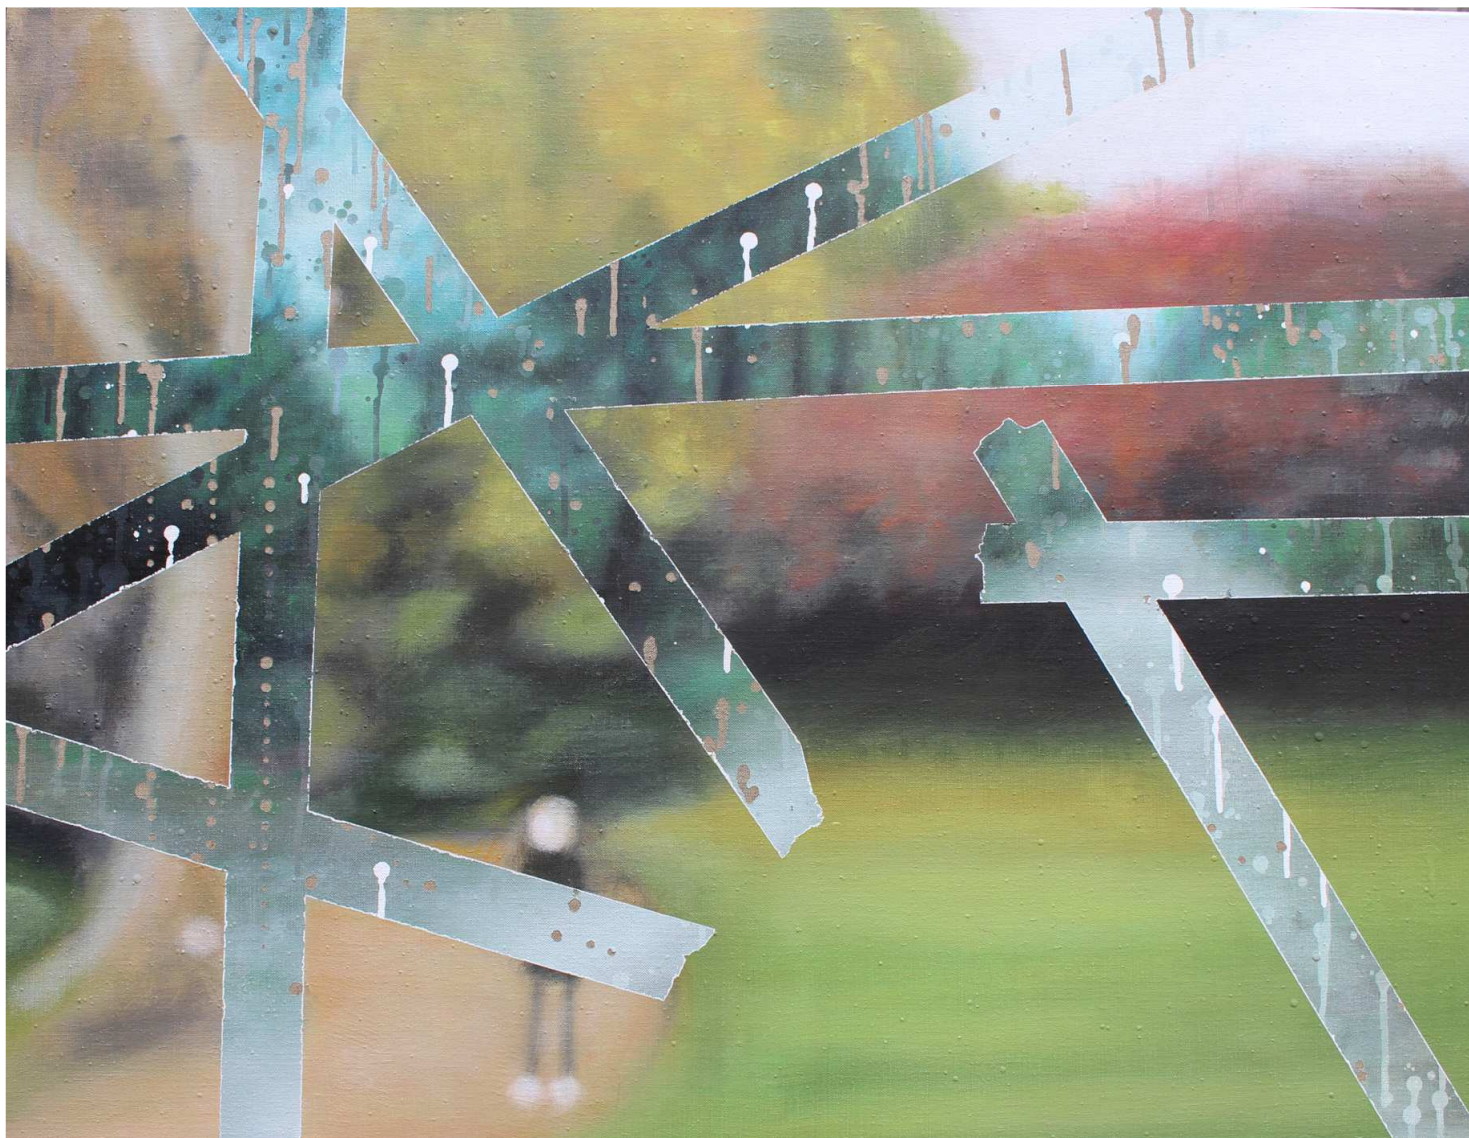

Mathilde Hatzenberger Gallery
Washingtonstraat, 145, rue Washington
1050 Brussels / Belgium

Mathilde Hatzenberger Gallery
Washingtonstraat, 145, rue Washington
1050 Brussels / Belgium