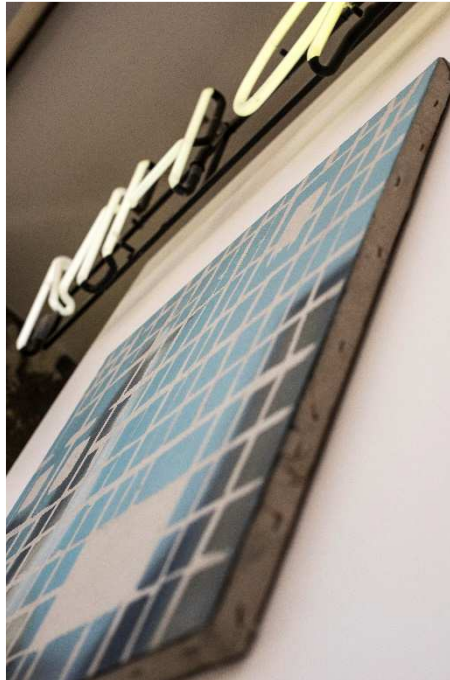

A découvrir à Bruxelles jusqu'au 12 juin !

**Ouvert habituellement les jeudi et vendredi de 14 à 18 heures et samedi de 12 à 18H,
et tout autre moment sur rendez-vous !**

Nocturne les jeudi 27 mai et 10 juin jusque 21 heures

Soyez les bienvenus !

Mathilde Hatzenberger Gallery
Washingtonstraat, 145, rue Washington
1050 Brussels / Belgium