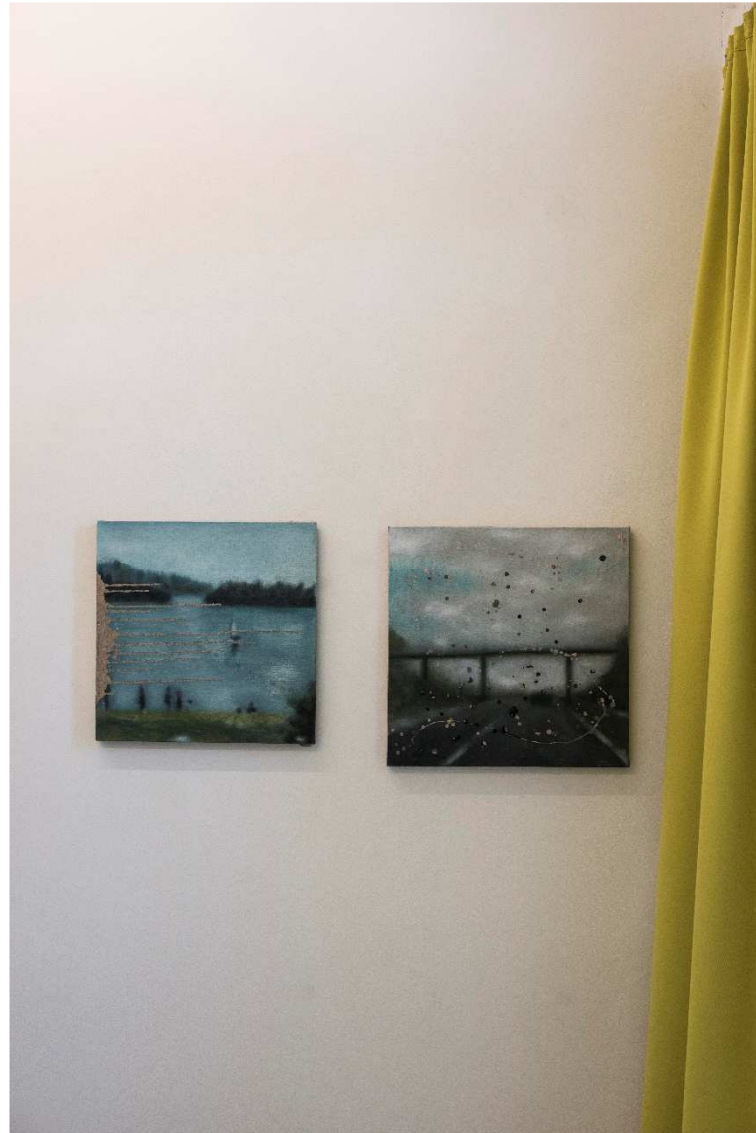

Mathilde Hatzenberger Gallery
Washingtonstraat, 145, rue Washington
1050 Brussels / Belgium