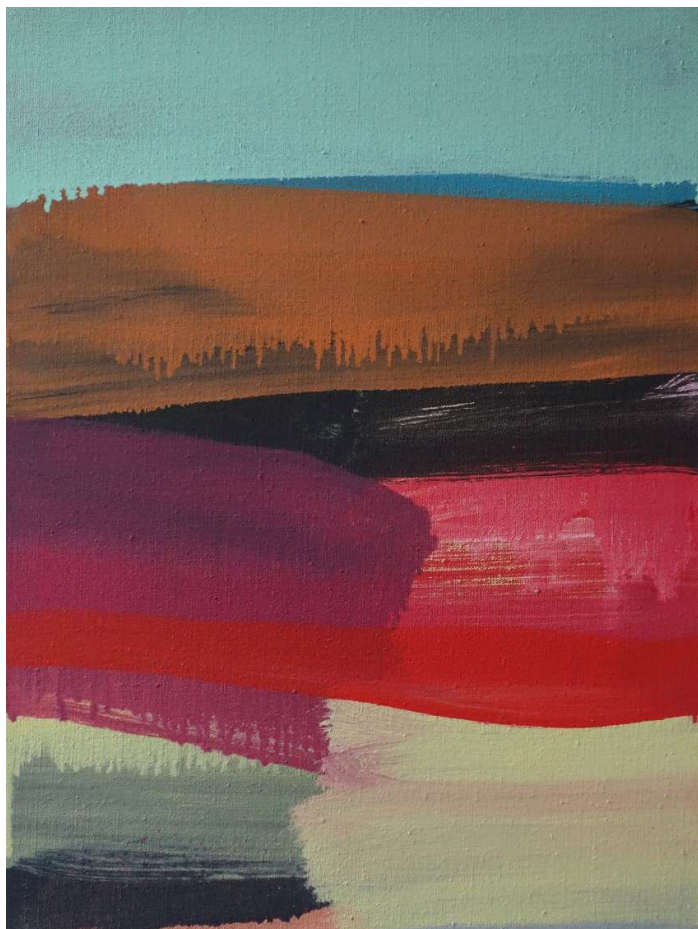

De g. à d. : *Luscious*, 2016 et *Liquid orange*, 2015, chaque 61x51 cm

Cut, 2016 et *Landing softly*, 2014, chaque 51x38 cm

Mathilde Hatzenberger Gallery
Rivoli Building / espace #21b à l'étage
Rue de Praetere face au n°43 / 1180 BXL
00 32 (0)478 84 89 81 / www.mathildehatzenberger.eu