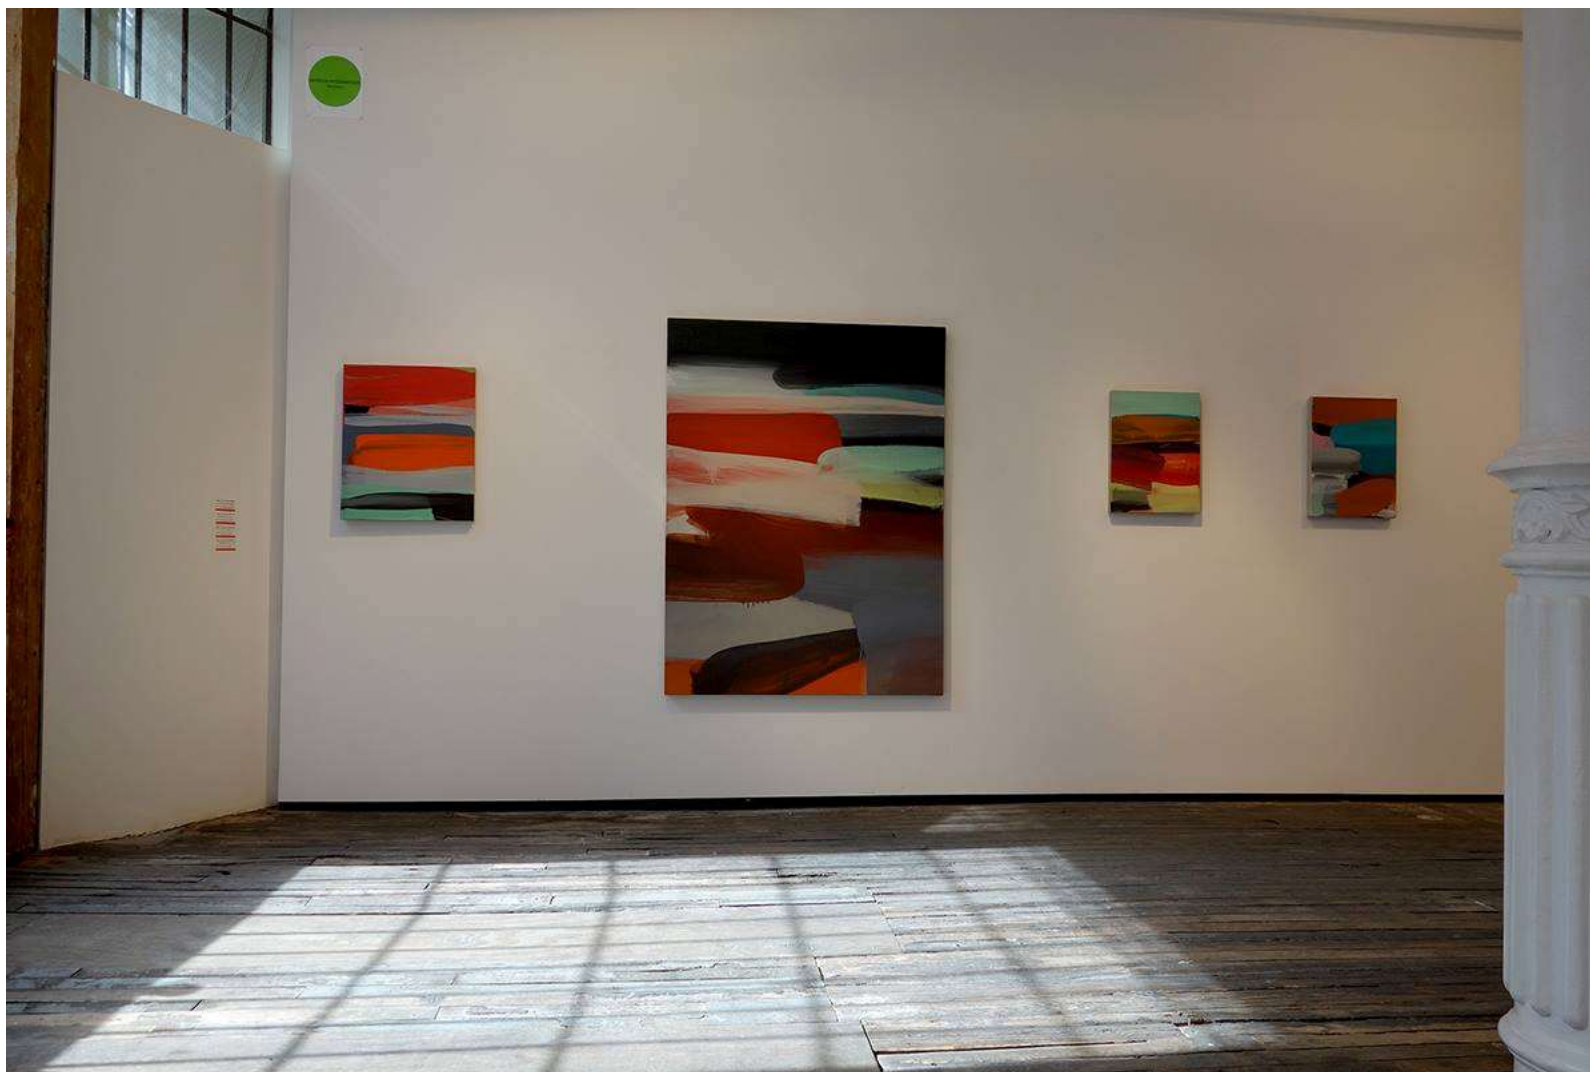

A découvrir jusqu'au 6 mars.

Mathilde Hatzenberger Gallery
Rivoli Building / espace #21b à l'étage
Rue de Praetere face au n°43 / 1180 BXL
00 32 (0)478 84 89 81 / www.mathildehatzenberger.eu