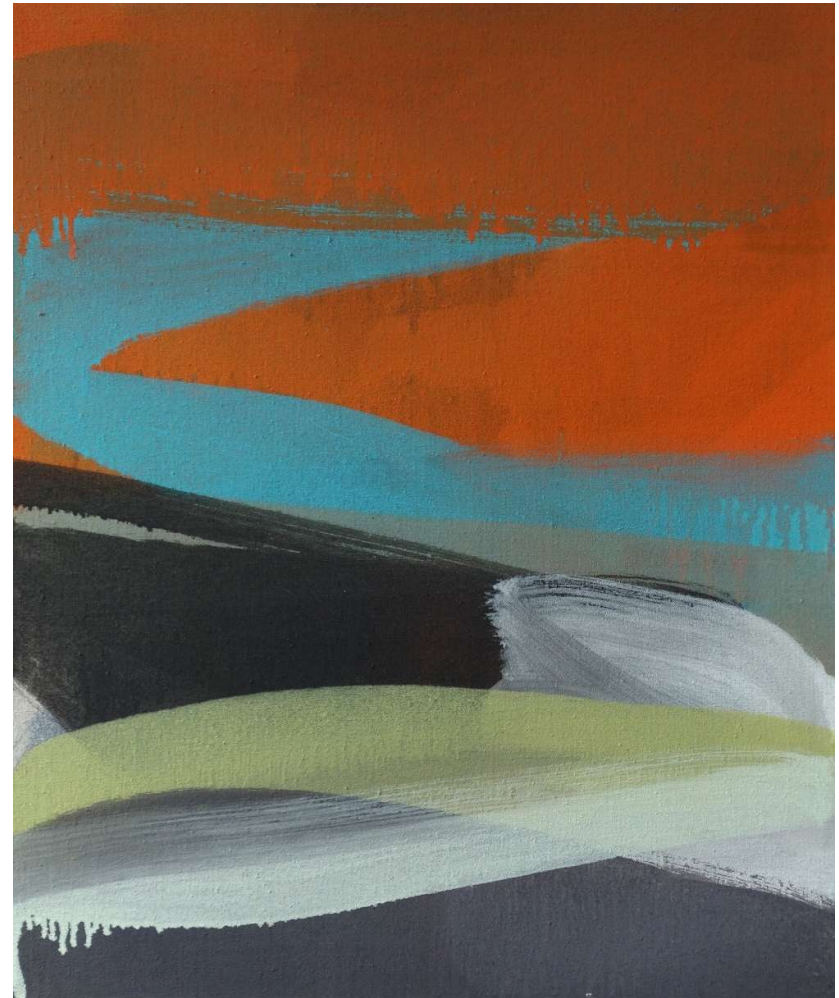

Shifting, 2016
152x114 cm

Mathilde Hatzenberger Gallery
Rivoli Building / espace #21b à l'étage
Rue de Praetere face au n°43 / 1180 BXL
00 32 (0)478 84 89 81 / www.mathildehatzenberger.eu

De g. à d. : *Luscious*, 2016 et *Liquid orange*, 2015, chaque 61x51 cm