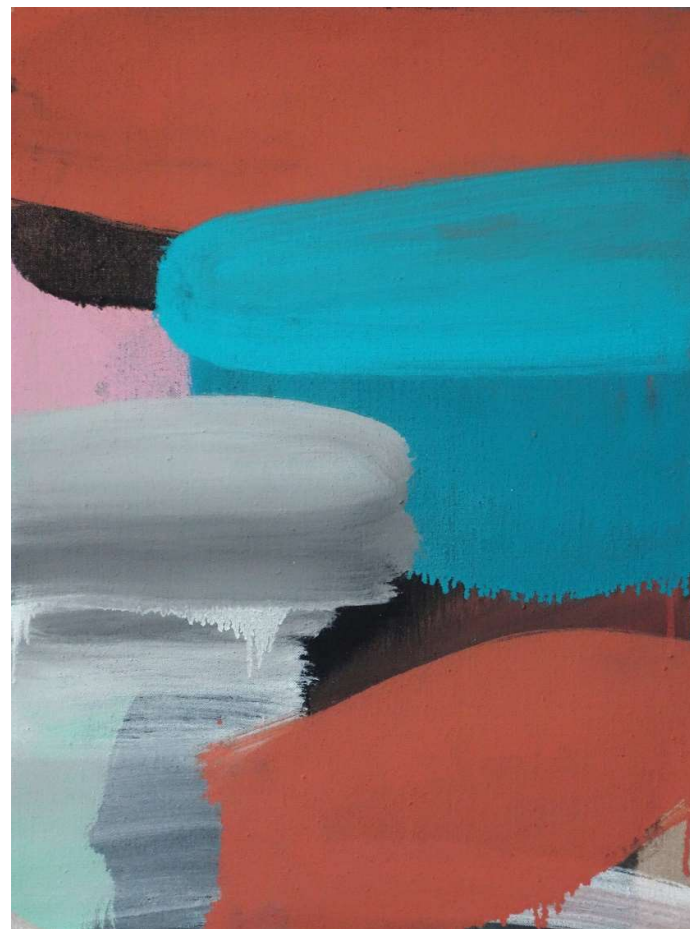

Cut, 2016 et *Landing softly*, 2014, chaque 51x38 cm

Mathilde Hatzenberger Gallery
Rivoli Building / espace #21b à l'étage
Rue de Praetere face au n°43 / 1180 BXL
00 32 (0)478 84 89 81 / www.mathildehatzenberger.eu